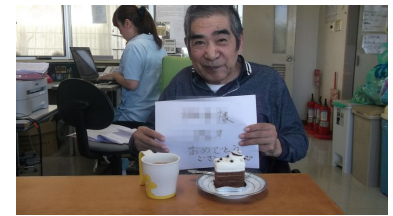

8月～10月の誕生者

桑原	柳子様	8月4日	100歳
佐々木	豊彦様	8月4日	74歳
増子	敏之様	8月7日	82歳
麻生	幸子様	8月10日	78歳
高橋	ミヨ様	8月13日	91歳
内藤	マサ様	9月26日	90歳
大柳	キク様	10月2日	105歳
中島	英郎様	10月2日	84歳
植村	とめ様	10月6日	84歳
伊藤	純義様	10月11日	77歳
桐ヶ谷	清様	10月20日	72歳
富田	光子様	10月28日	84歳

お誕生日
おめでとうございます

これからもお体に気をつけて
元気に過ごしましょうね